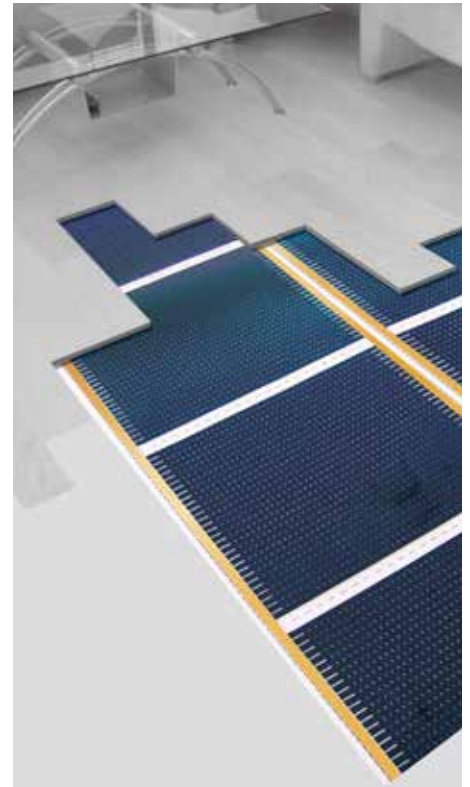

Produktbeskrivelse

Elfex MK-5 kan monteres i gulv eller i tak. Varmefolie i gulv kan brukes i alle gulv som skal ha parkett, laminat, belegg, kork eller vegg til vegg teppe. Meget lav byggehøyde fra 3,4mm + toppgulv.

Elfex Varmefolie MK5 finnes i mange forskjellige effekter, men normalt installeres det 60W pr. kvm i boligens gulv, 40W pr. kvm i passivhus.

Hurtig responstid og enkelt å styre med dag- og nattsenkinger sikrer deg den rimeligste oppvarming du kan få.

Tekniske spesifikasjoner

Konstruksjon:

Bunntilm: Transparent polyesterfilm
Strømførende lag: Karbonbasert
Toppilm: Transparent polyetylen-/polyesterfilm

Motstand (ohm/kvadrat): 1 000 til 10 000

Samlet tykkelse: 225 mikron