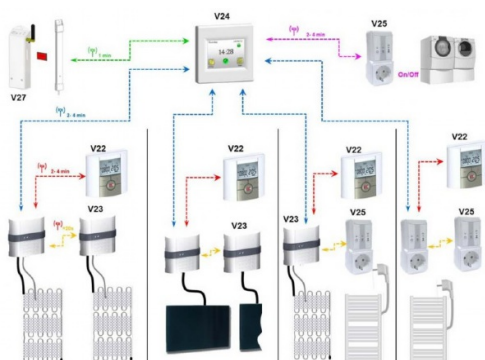

Hjem

Produkter

Installatør

Kontakt oss

NÅ ER DEN HER!

V24 Wi-Fi

Vårt nye betjeningspanel med trådløs forbindelse til hele vårt trådløse varmestyringsystem er klar for salg. Integreert Wi-Fi slik at systemet styres enkelt med din smarttelefon over din trådløse router. Enkel programmering med norsk tekst. Gratis app til din telefon og meget enkel betjening. Ta kontroll på varmen i hytte, hus og leilighet!

Kontroller fra 1 til 24 soner/rom. Adresserbar og programmerbar for hver enkel sone, viser forbrukt effekt og gir deg full kontroll over hele varmeinstallasjonen. Du kan se alle produktene [her](#) Ta kontakt for prosjektering og pris.

Watts trådløse varmestyringsystem kan bygges ut etter ønske. Begynn med en trådløs termostat V22 og en releenhet V23 og bygg ut etter behov i flere rom/soner. Bruker du i tillegg en kontrollskjerm V24Wi-Fi så kan du kontrollere hele installasjonen, både direkte på skjermen og med din smarttelefon fra hvor du vil. Kontakt oss for pris og prosjektering.