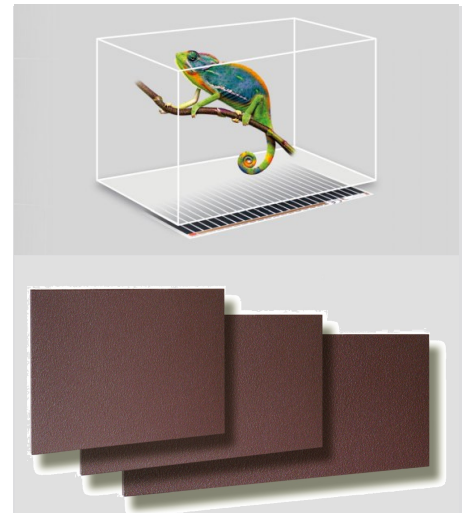

Ultratherm varmepanel

Ultratherm stråleovner, utnytter prinsippet for infrarød stråling og benyttes til lokal oppvarming av store terrarier og hundekenneler. Standard farge er brun (RAL 0214), men kan også bestilles i hvit. Panelene er utstyrt med termosikring som beskytter panelet mot overopphetning. Monteres på vegg, kan også monteres i tak men da må det bestilles en monteringsramme i tillegg. Leveres med tilkoblingsledning, uten termostat.

Isolasjonsgrad IP 44 kl. 1

Sikkerhetsavstand til brennbare vegger er 10 cm.

Type	effekt	spenning	isolasjons grad	mål	vekt	el.nr
	[W]	[V]	[IP]	[mm]	[kg]	
ULTRATHERM 100	100	230	IP 44	500x320x30	2,10	54 511 50
ULTRATHERM 200	200			750x320x30	3,10	54 511 51
ULTRATHERM 270	270			1000x320x30	3,90	54 511 52
ULTRATHERM 330	330			1250x320x30	5,40	54 511 53
ULTRATHERM 400	400			1500x320x30	6,40	54 511 54
MONTERINGSRAMME TAK FOR ULTRATHERM 100						54 511 55
MONTERINGSRAMME TAK FOR ULTRATHERM 200-270						54 511 56
MONTERINGSRAMME TAK FOR ULTRATHERM 330-400						54 511 57