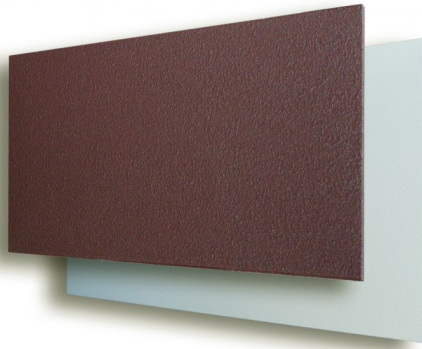

Ultratherm varmepanel

Ultratherm stråleovner, utnytter prinsippet for infrarød stråling og benyttes til lokal oppvarming av store terrarier og hundekenneler. Standard farge er brun (RAL 0214), men kan også bestilles i hvit. Panelene er utstyrt med termosikring som beskytter panelet mot overopphetning. Monteres på vegg, kan også monteres i tak men da må det bestilles en monteringsramme i tillegg. Leveres med tilkoblingsledning, uten termostat.

Isolasjonsgrad IP 44 kl. 1

Sikkerhetsavstand til brennbare vegger er 10 cm.

Type	effekt	spenning	isolasjons grad	mål	vekt	el.nr
	[W]	[V]	[IP]	[mm]	[kg]	
ULTRATHERM 100	100	230	IP 44	500x320x30	2,10	54 511 50
ULTRATHERM 200	200			750x320x30	3,10	54 511 51
ULTRATHERM 270	270			1000x320x30	3,90	54 511 52
ULTRATHERM 330	330			1250x320x30	5,40	54 511 53
ULTRATHERM 400	400			1500x320x30	6,40	54 511 54
MONTERINGSRAMME TAK FOR ULTRATHERM 100						54 511 55
MONTERINGSRAMME TAK FOR ULTRATHERM 200-270						54 511 56
MONTERINGSRAMME TAK FOR ULTRATHERM 330-400						54 511 57