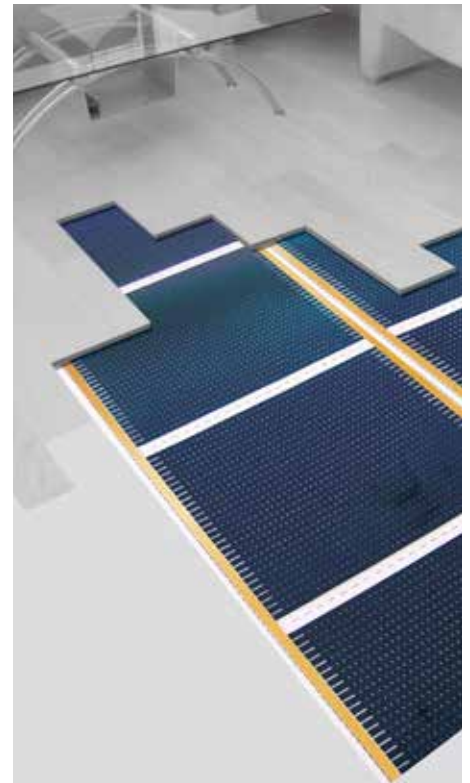

El.nummer	Type
54 508 16	1,5 mm²
54 508 17	1,5 mm²
54 508 18	2,5 mm²
54 508 19	2,5 mm²